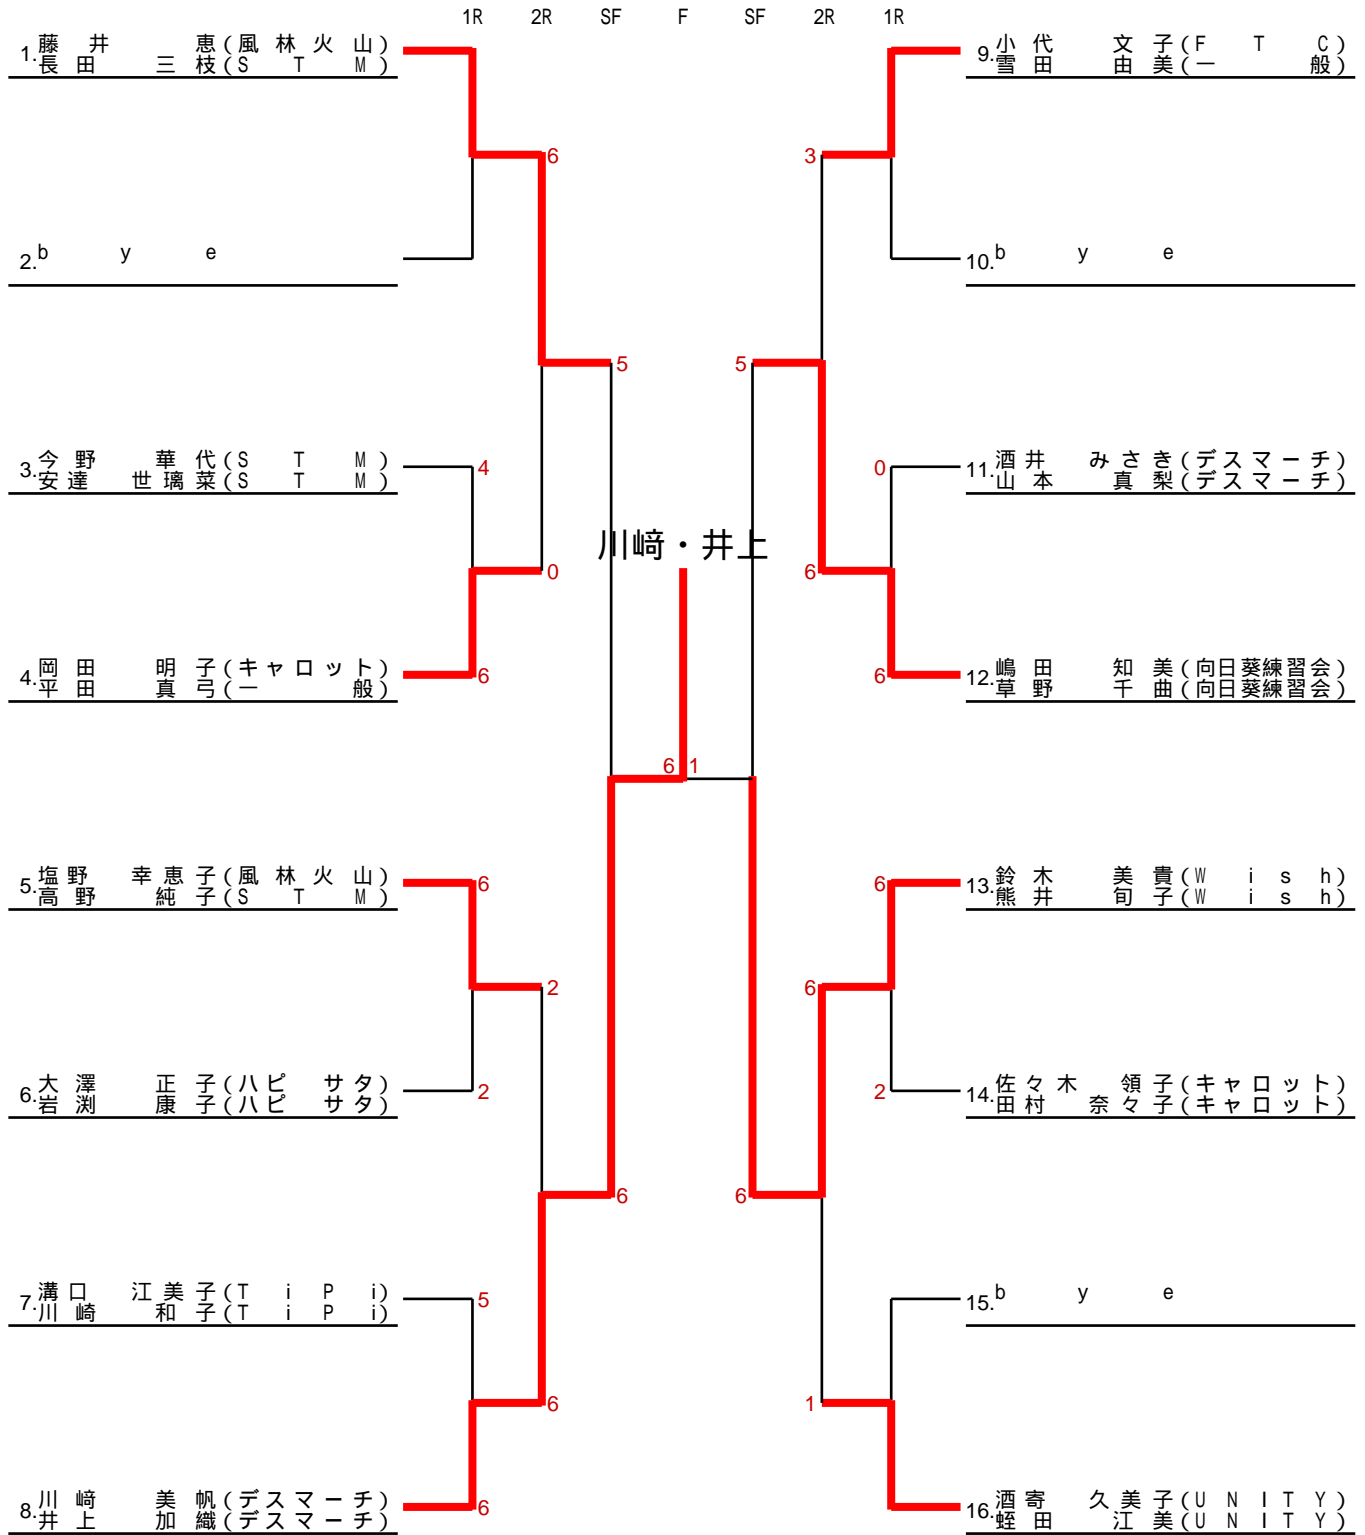

2026年度 前期ダブルス大会 結果

男子Aクラス

優勝：有原・久利生ペア (左)
準優勝：久田・田口ペア (右)

男子Bクラス

優勝：松本・田川ペア (左)
準優勝：大塚・高橋ペア (右)

女子Aクラス

優勝：川崎・井上ペア (左)
準優勝：鈴木・熊井ペア (右)

女子Bクラス

優勝：松本・笠井ペア (左)
準優勝：松本・細谷ペア (右)

男子Aクラス

男子Bクラス

女子Aクラス

女子Bクラス