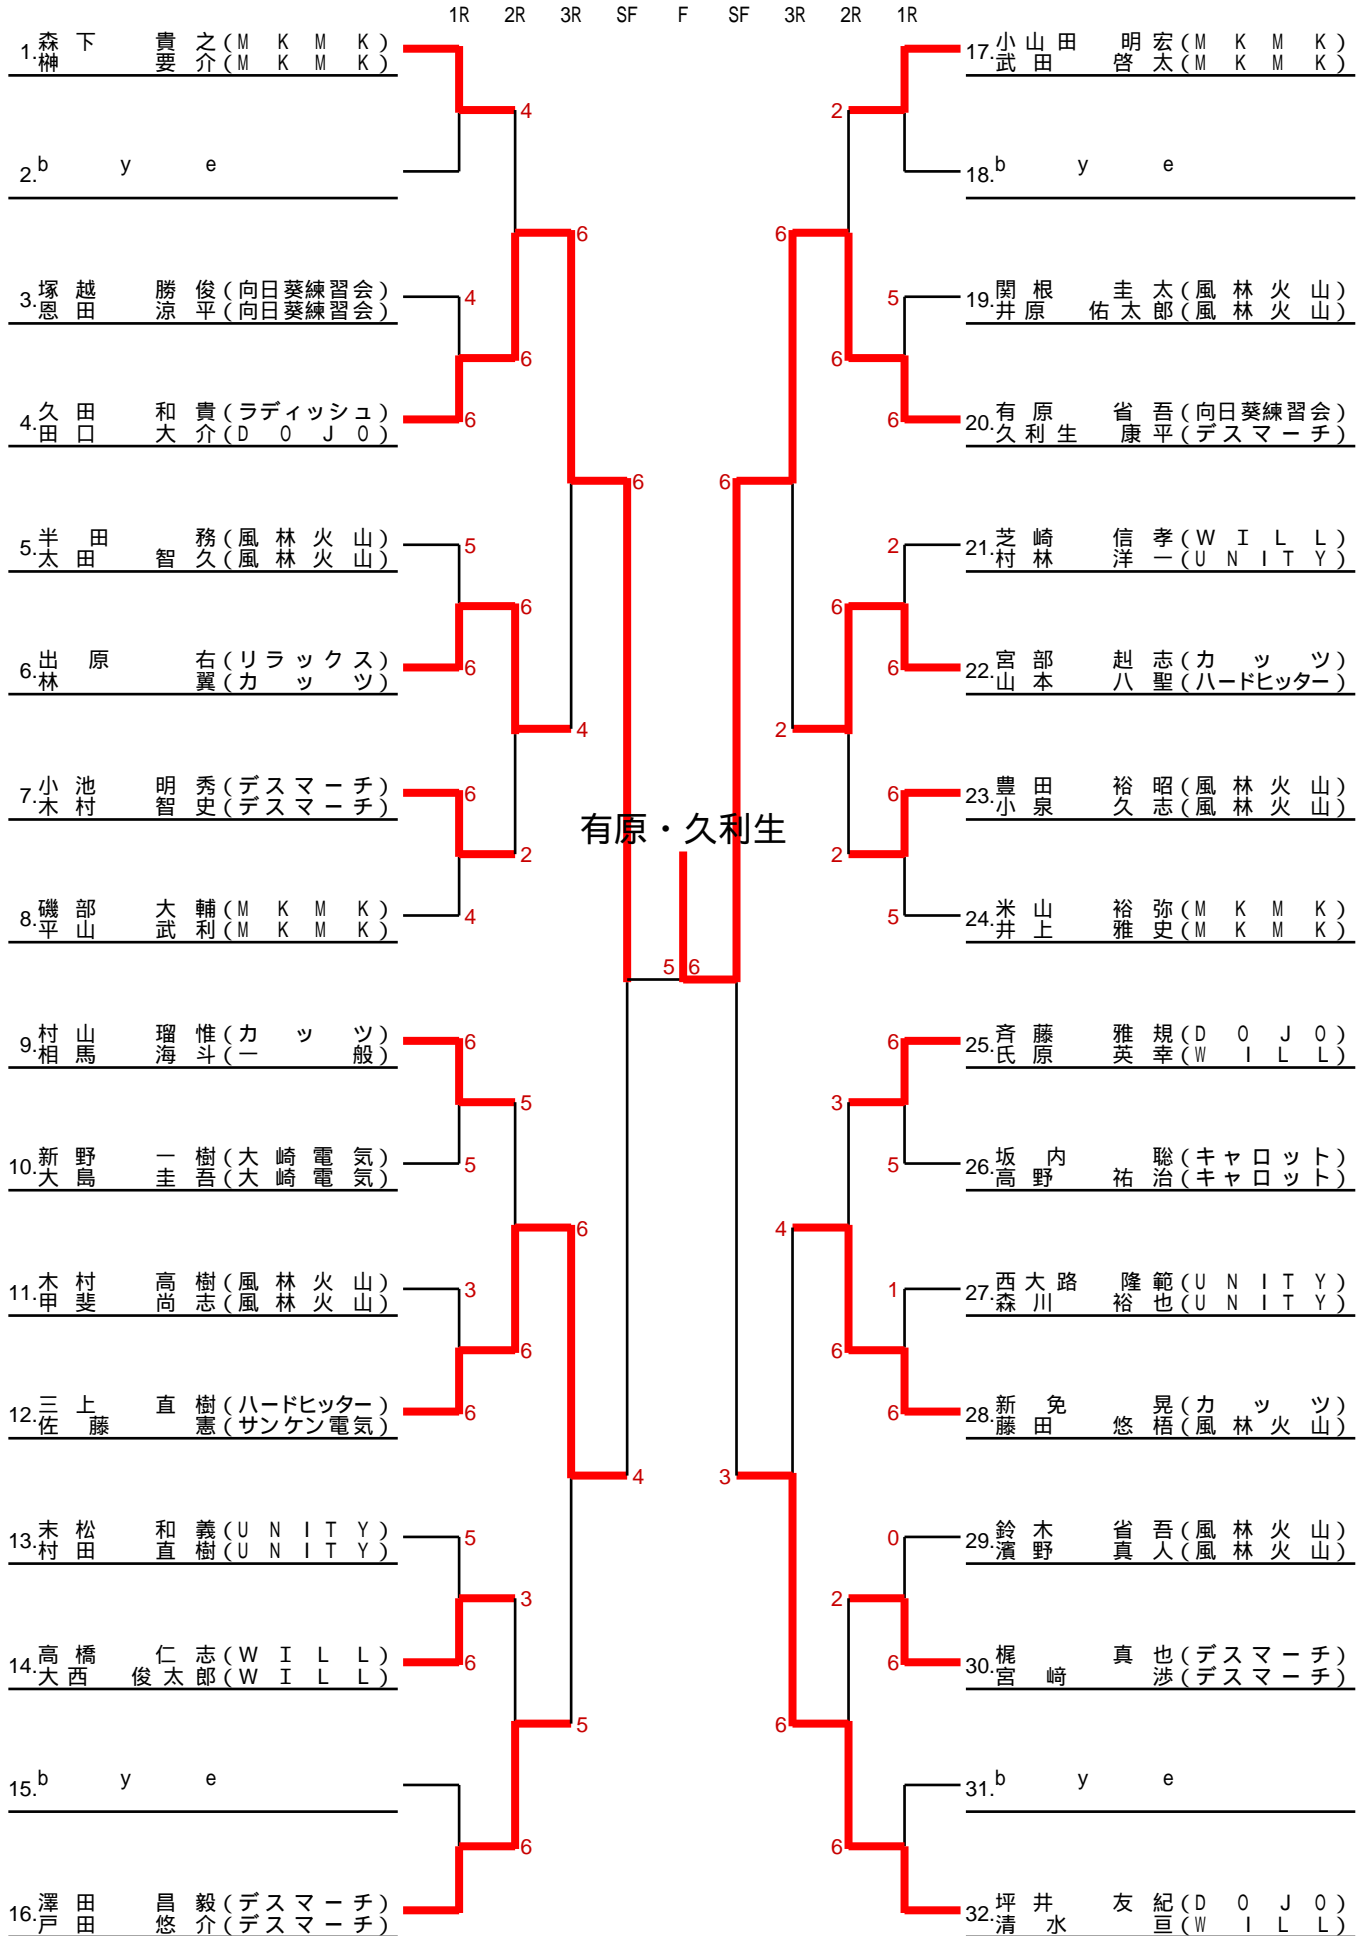

2026年度 前期ダブルス大会 結果

男子Aクラス

優勝：有原・久利生ペア (左)
準優勝：久田・田口ペア (右)

男子Bクラス

優勝：松本・田川ペア (左)
準優勝：大塚・高橋ペア (右)

女子Aクラス

優勝：川崎・井上ペア (左)
準優勝：鈴木・熊井ペア (右)

女子Bクラス

優勝：松本・笠井ペア (左)
準優勝：松本・細谷ペア (右)

男子Aクラス

男子Bクラス

女子Aクラス

女子Bクラス