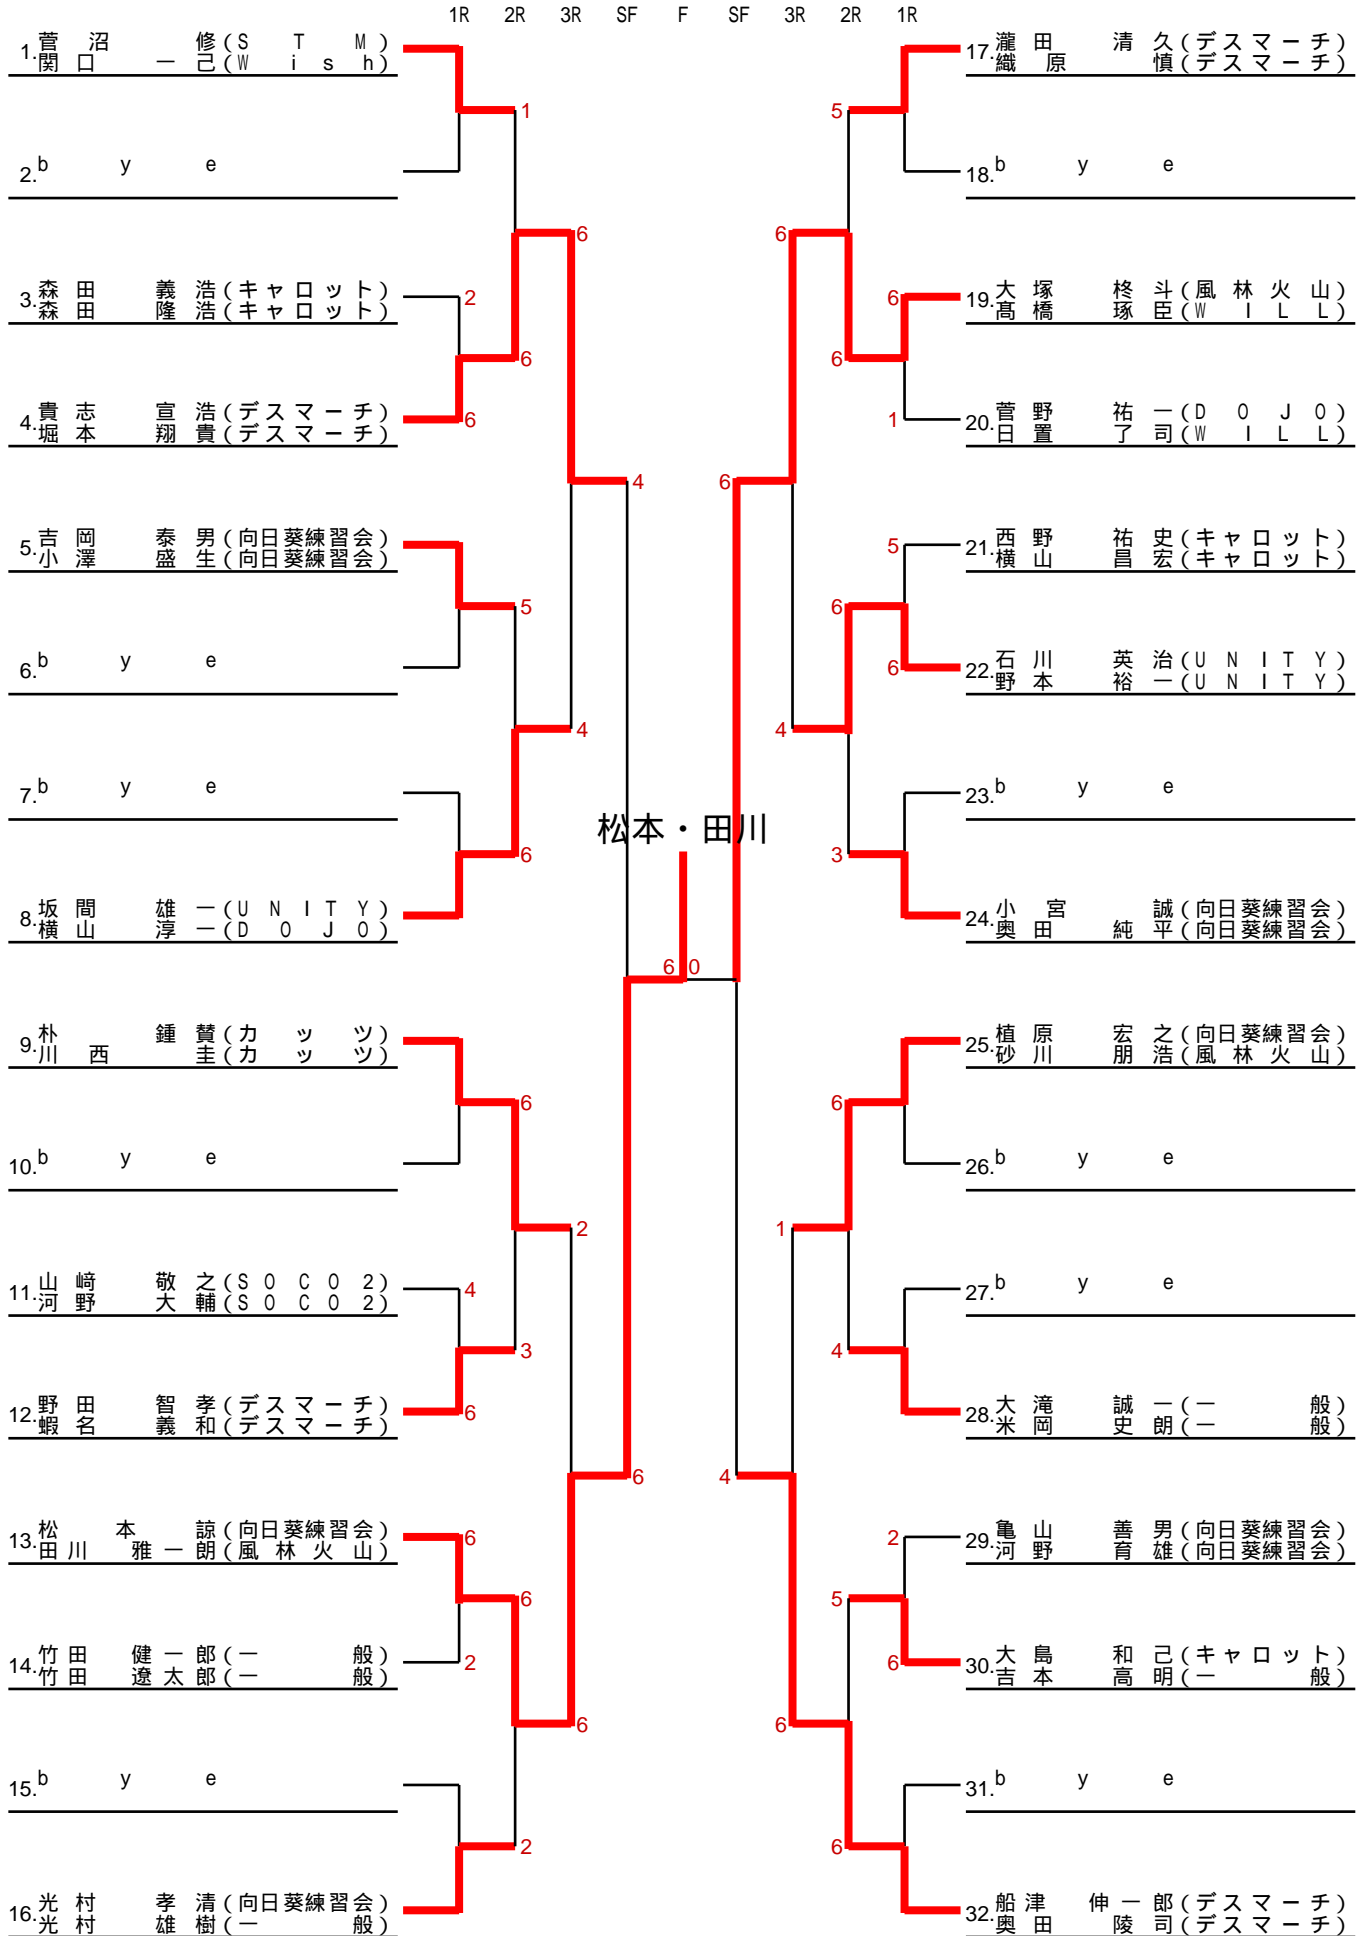

2026年度 前期ダブルス大会 結果

男子Aクラス

優勝：有原・久利生ペア (左)
準優勝：久田・田口ペア (右)

男子Bクラス

優勝：松本・田川ペア (左)
準優勝：大塚・高橋ペア (右)

女子Aクラス

優勝：川崎・井上ペア (左)
準優勝：鈴木・熊井ペア (右)

女子Bクラス

優勝：松本・笠井ペア (左)
準優勝：松本・細谷ペア (右)

男子Aクラス

男子Bクラス

女子Aクラス

女子Bクラス